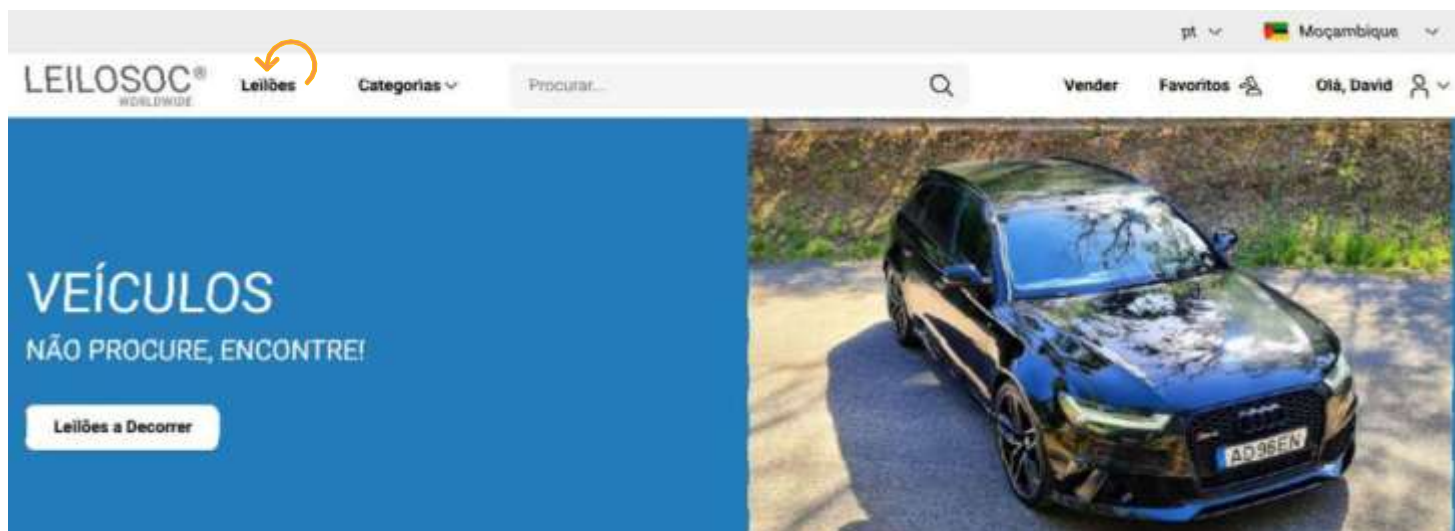

Lembrar-me

Entrar

← Introduza o seu endereço de email

← Introduza a sua palavra-passe

← Por último, clique em "Entrar"

Repare, que depois de ter realizado o Login, o topo da página é alterado, mostrando o acesso à sua área pessoal.

Consultar os Leilões:

Clique em "Leilões":

Nesta página tem acesso à listagem de leilões, para ver os lotes disponíveis, clique num dos leilões:

The screenshot shows the LEILOSOC WORLDWIDE website interface. At the top, there is a navigation bar with the logo, 'Lanções', 'Categorias', a search bar, and user options like 'Vender', 'Favoritos', and 'Olá, David'. Below this is a calendar for May 2023, with days 04 to 31. The main content area displays '7 Resultados' and 'Ordenar por Data de fim'. Three auction listings are visible, each with an image, a title, and the number of lots: 'Leilão Eletrónico' with 4 lots (car image), 'Leilão Eletrónico' with 16 lots (industrial machine image), and 'Leilão Eletrónico' with 7 lots (SUV image). A filter sidebar on the left shows 'Total filtros: 0', 'Data de término', 'Categoria: Qualquer', and 'Subcategoria'.