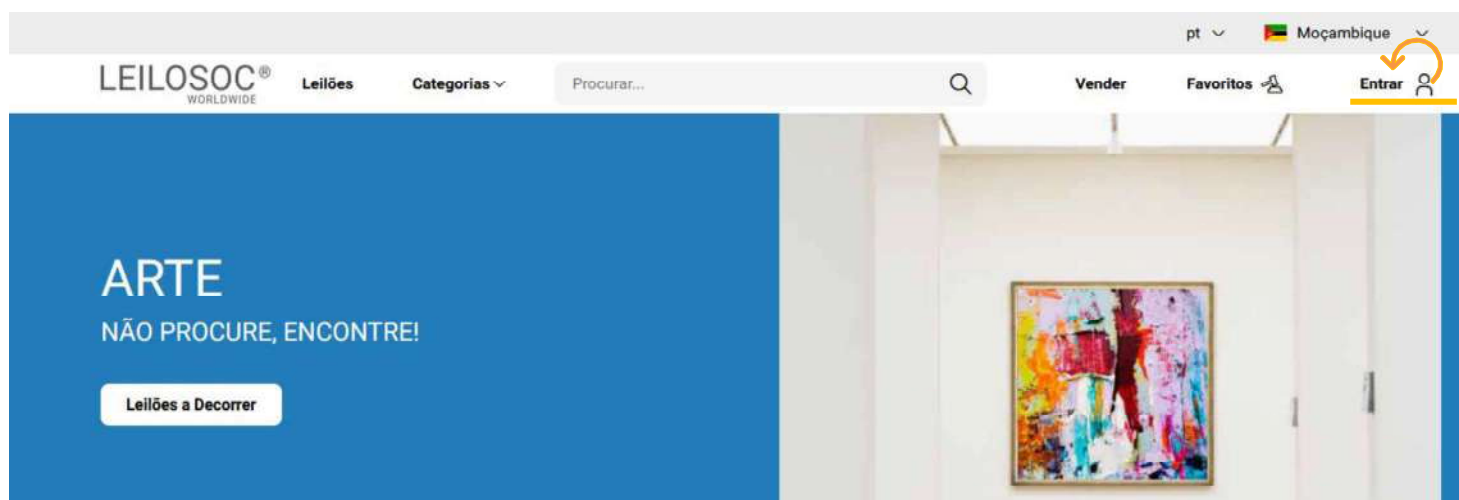

Tipos de ficheiros suportados: .pdf, .jpg, .jpeg, .png, .gif

Procurar...

Nenhum arquivo selecionado.

Upload

Para terminar o seu registo clique em “Guardar”

Bons negócios!

Necessita de ajuda? Contacte-nos! Temos todo o prazer em ajudar:
Isse Acácio +258 84 869 0941

Como Licitar?

Para participar num leilão Online e efetuar a sua oferta através da Internet, necessita de, em primeiro lugar, fazer o login em www.leilosoc.co.mz

Como fazer o Login?

Através do seu computador (ou telefone) aceda a www.leilosoc.co.mz
De seguida, clique em “Entrar”: